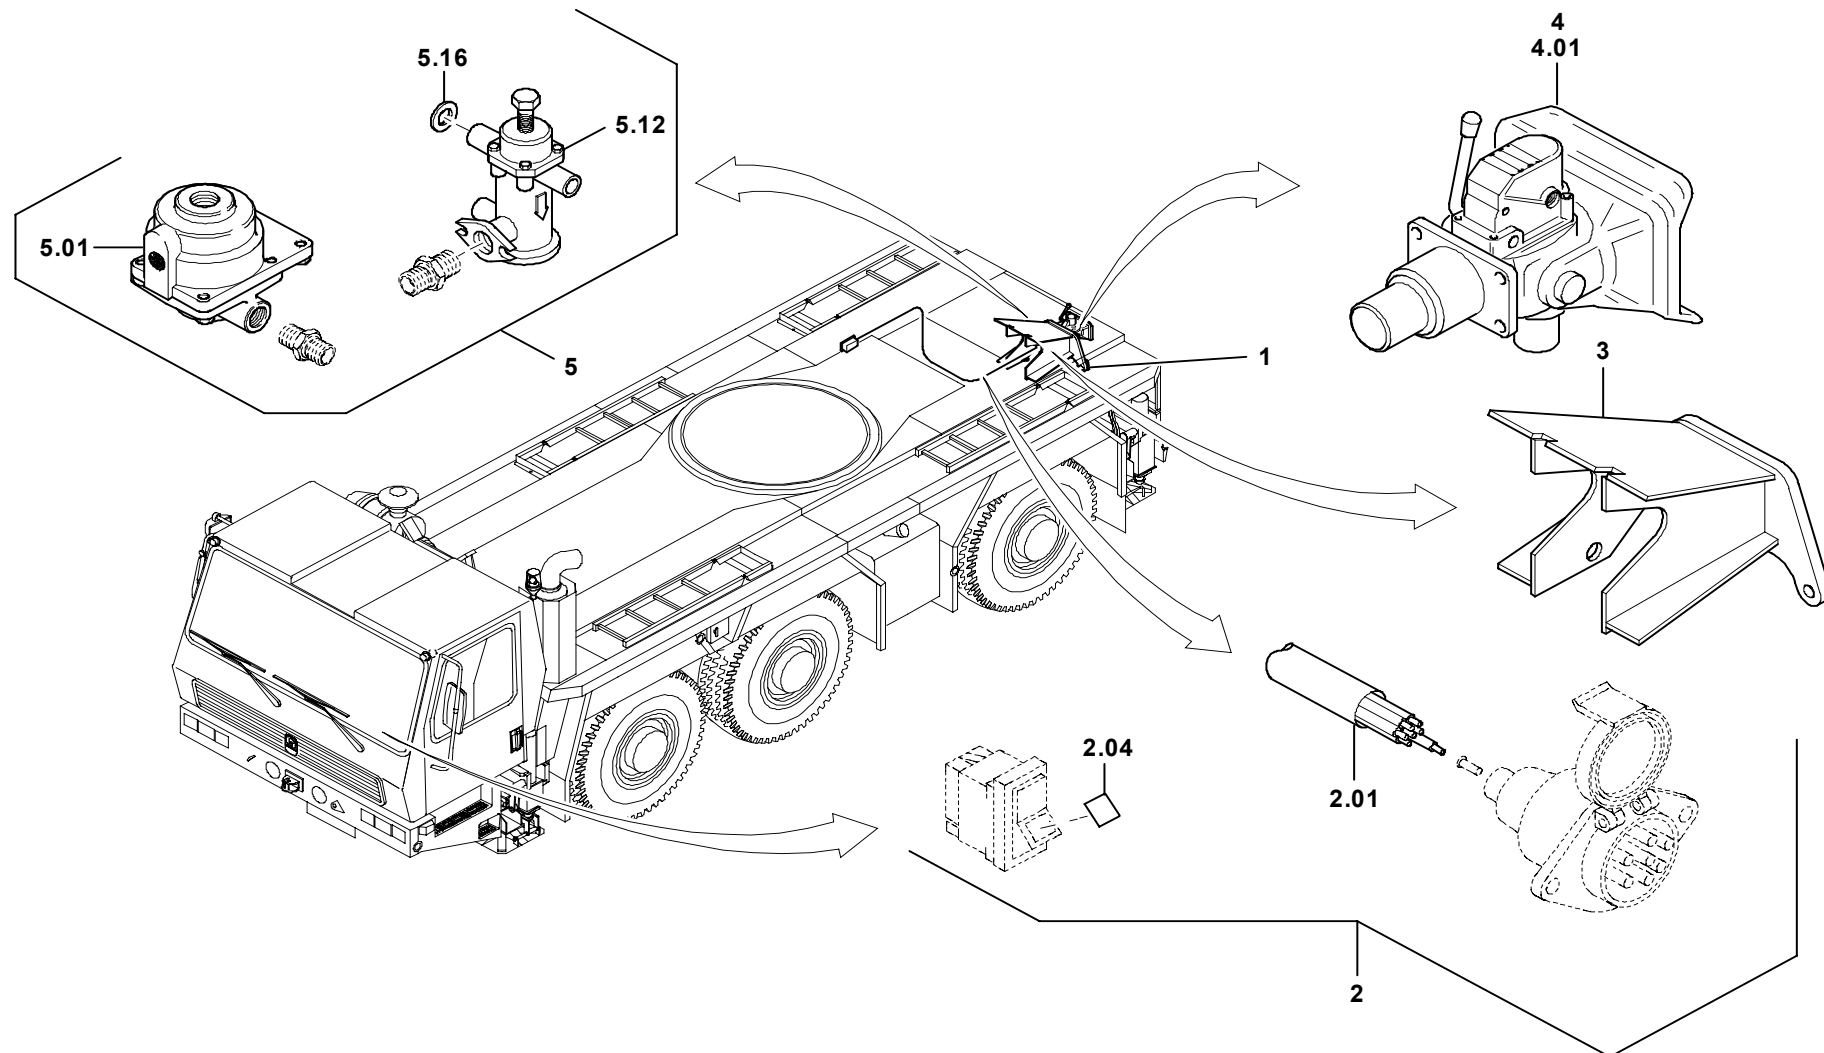

GROVE

ANHAENGERKUPPLUNG KPL.
TRAILER COUPLING CPL.

BILDТАFЕL
PICTORIAL DISPLAY

GMK 3050
BE 758
G 000

07.04

3011709-ETL #

1/1

3011709-0-BL01-0704-3050